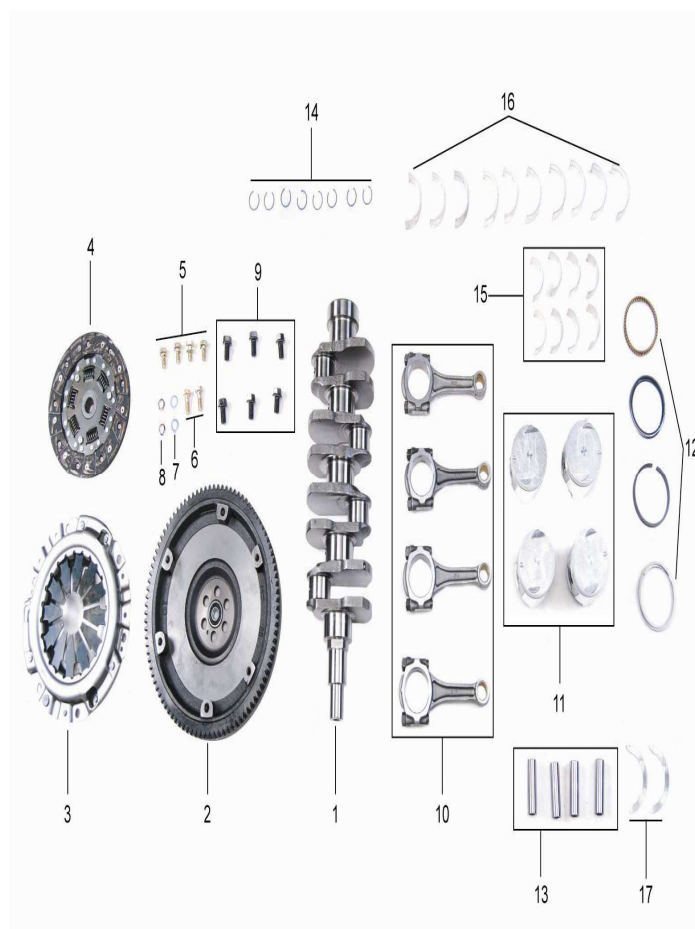

机体部分

NO.	Part No.	Description in English	Qty	Price
1	465Q-010001	BODY	1	
2	465Q-010002	OIL PUMP	1	
3	465Q-010003	GASKET	1	
4	465Q-010004	OIL FILTER	1	
5	465Q-010005	GASKET	1	
6	465Q-010006	PUMP	1	
7	465Q-010007	NUTM6	2	
8	465Q-010008	SCREW (M6×30)	2	
9	465Q-010009	SCREW (M6×40)	1	
10	465Q-010010	DOUBLE-END SCREW M6×32	2	
11	465Q-010011	SCREW (M6×40)	2	
12	465Q-010012	SCREW (M6×35)	6	
13	465Q-010013	Inlet cover	1	
14	465Q-010014	GASKET	1	
15	465Q-010015	SCREW (M6×18)	2	
16	465Q-010016	OIL SEAL (32×47×8)	1	
17	465Q-010017	"O"RING	1	
18	465Q-010018	PISTON PIN	2	
19	465Q-010019	PISTON PIN	2	
20	465Q-010020	TIMING POSITIONING PIECES	1	
21	465Q-010021	PRESSING PLATE	1	
22	465Q-010022	GASKET	1	
23	465Q-010023	SPRING GASKET	2	
24	465Q-010024	SCREW (M6×12)	2	
25	465Q-010025	SCREW (M6×10)	4	
26	465Q-010026	IRON TABLE	1	
27	465Q-010027	STARTER	1	
28	465Q-010028	SPRING GASKET	18	
29	465Q-010029	Flat washer	18	

曲轴连杆部分

NO.	Part No.	Description in English	Qty	Price
1	465Q-020001	BODY	1	
2	20002	STARTUP DISK	1	
3	20003	STOP PLATE	1	
4	20004	FRICITION PLATE	1	
5	465Q-020005	SPECIAL SCREW (M8×16)	4	
6	465Q-020006	SPECIAL SCREW (M8×20)	2	
7	465Q-020007	FLAT WASHER	2	
8	465Q-020008	SPRING GASKET	2	
9	465Q-020009	SCREW (M10×18)	6	
10	465Q-020010	SHAFT	4	
11	465Q-020011	PISTON	4	
12	465Q-020012	PISTON RING	4	
13	465Q-020013	PISTON PIN	4	
14	465Q-020014	CLIP SPRING	8	
15	465Q-020015	WATTS LINKAGE	8	
16	465Q-020016	CRANKSHAFT WATTS	10	
17	465Q-020017	THRUST PIECE	2	