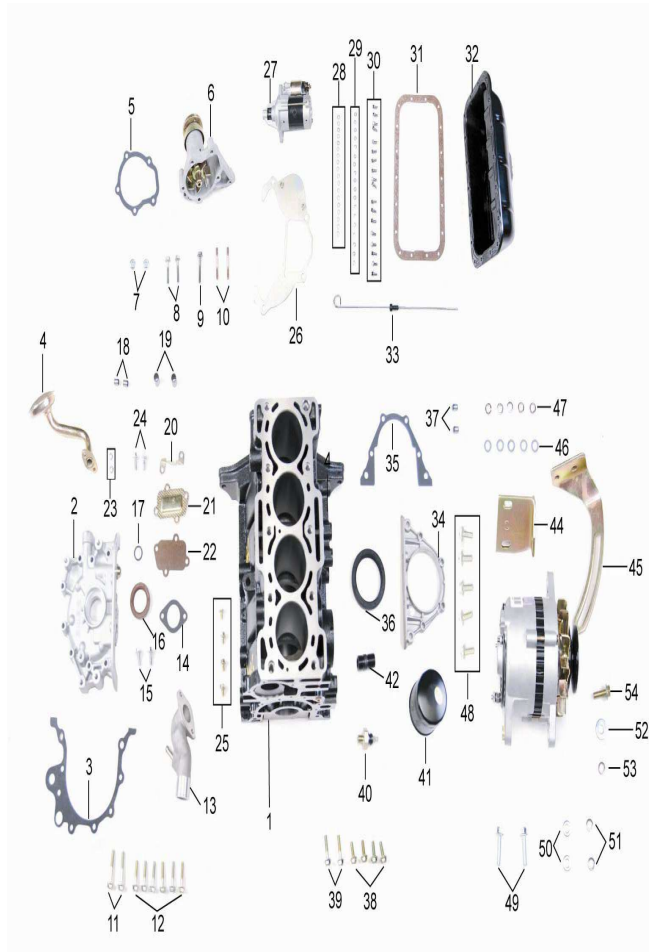

机体部分

NO.	Part No.	Description in English	Qty	Price
1	465Q-010001	BODY	1	
2	465Q-010002	OIL PUMP	1	
3	465Q-010003	GASKET	1	
4	465Q-010004	OIL FILTER	1	
5	465Q-010005	GASKET	1	
6	465Q-010006	PUMP	1	
7	465Q-010007	NUTM6	2	
8	465Q-010008	SCREW (M6×30)	2	
9	465Q-010009	SCREW (M6×40)	1	
10	465Q-010010	DOUBLE-END SCREW M6×32	2	
11	465Q-010011	SCREW (M6×40)	2	
12	465Q-010012	SCREW (M6×35)	6	
13	465Q-010013	Inlet cover	1	
14	465Q-010014	GASKET	1	
15	465Q-010015	SCREW (M6×18)	2	
16	465Q-010016	OIL SEAL (32×47×8)	1	
17	465Q-010017	"O"RING	1	
18	465Q-010018	PISTON PIN	2	
19	465Q-010019	PISTON PIN	2	
20	465Q-010020	TIMING POSITIONING PIECES	1	
21	465Q-010021	PRESSING PLATE	1	
22	465Q-010022	GASKET	1	
23	465Q-010023	SPRING GASKET	2	
24	465Q-010024	SCREW (M6×12)	2	
25	465Q-010025	SCREW (M6×10)	4	
26	465Q-010026	IRON TABLE	1	
27	465Q-010027	STARTER	1	
28	465Q-010028	SPRING GASKET	18	
29	465Q-010029	Flat washer	18	

曲轴连杆部分

NO.	Part No.	Description in English	Qty	Price
1	465Q-020001	BODY	1	
2	20002	STARTUP DISK	1	
3	20003	STOP PLATE	1	
4	20004	FRICITION PLATE	1	
5	465Q-020005	SPECIAL SCREW (M8×16)	4	
6	465Q-020006	SPECIAL SCREW (M8×20)	2	
7	465Q-020007	FLAT WASHER	2	
8	465Q-020008	SPRING GASKET	2	
9	465Q-020009	SCREW (M10×18)	6	
10	465Q-020010	SHAFT	4	
11	465Q-020011	PISTON	4	
12	465Q-020012	PISTON RING	4	
13	465Q-020013	PISTON PIN	4	
14	465Q-020014	CLIP SPRING	8	
15	465Q-020015	WATTS LINKAGE	8	
16	465Q-020016	CRANKSHAFT WATTS	10	
17	465Q-020017	THRUST PIECE	2	